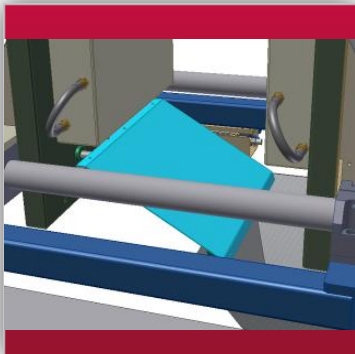

Lamellenauffangtrichter LAFT, doppelwandig

Auffangwanne AWS

Lamellenausfallschutz Typ LAS

Schutzvorhang

Ausfallrutsche Typ AFR

Klappvorhang

Holmabdeckung

Zubehör

Auffangtrichter AFTBE, gerade

Auffangtrichter AFTBE, schräg

Auffangtrichter AFTBE, schräg, 90° gedreht

Auffangtrichter AFTBE, duo

Auffangtrichter AFTBE, duo, 90° gedreht

Lamellenauffangtrichter LAFTBE, doppelwandig

Auffangtrichter AFT mit festem Rahmen

Doppeltrichter AFTD mit festem Rahmen