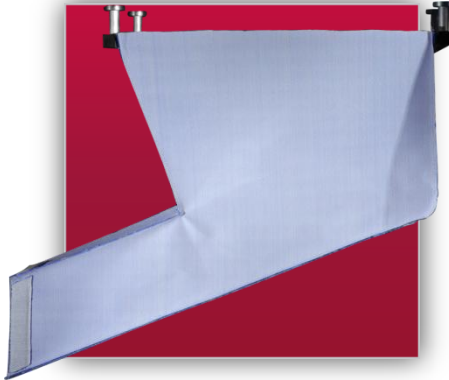

Lamellenauffangtrichter LAFT, doppelwandig

Auffangwanne AWS

Lamellenausfallschutz Typ LAS

Schutzvorhang

Ausfallrutsche Typ AFR

Klappvorhang

Holmabdeckung

Zubehör

Auffangtrichter AFTBE, gerade

Auffangtrichter AFTBE, schräg

Auffangtrichter AFTBE, schräg, 90° gedreht

Auffangtrichter AFTBE, duo

Auffangtrichter AFTBE, duo, 90° gedreht

Lamellenauffangtrichter LAFTBE, doppelwandig