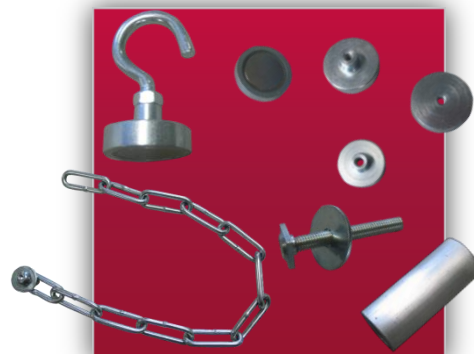

Lamellenauffangtrichter LAFT, doppelwandig

Auffangwanne AWS

Lamellenausfallschutz Typ LAS

Schutzvorhang

Ausfallrutsche Typ AFR

Klappvorhang

Holmabdeckung

Zubehör

Auffangtrichter AFTBE, gerade

Auffangtrichter AFTBE, schräg

Auffangtrichter AFTBE, schräg, 90° gedreht

Auffangtrichter AFTBE, duo

Auffangtrichter AFTBE, duo, 90° gedreht

Lamellenauffangtrichter LAFTBE, doppelwandig

Auffangtrichter AFT mit festem Rahmen

Doppeltrichter AFTD mit festem Rahmen