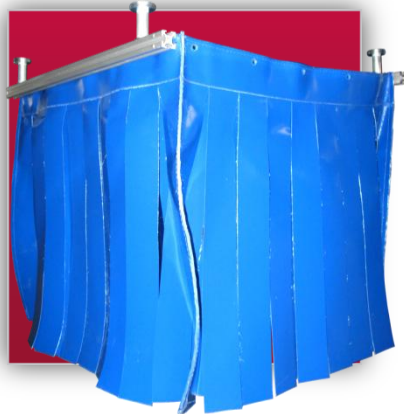

Lamellenauffangtrichter LAFT, doppelwandig

Auffangwanne AWS

Lamellenausfallschutz Typ LAS

Schutzvorhang

Ausfallrutsche Typ AFR

Klappvorhang

Holmabdeckung

Zubehör

Auffangtrichter AFTBE, gerade

Auffangtrichter AFTBE, schräg

Auffangtrichter AFTBE, schräg, 90° gedreht

Auffangtrichter AFTBE, duo

Auffangtrichter AFTBE, duo, 90° gedreht

Lamellenauffangtrichter LAFTBE, doppelwandig