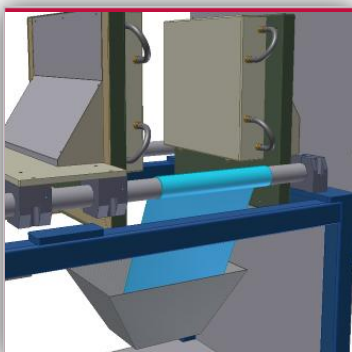

Lamellenauffangtrichter LAFT, doppelwandig

Auffangwanne AWS

Lamellenausfallschutz Typ LAS

Schutzvorhang

Ausfallrutsche Typ AFR

Klappvorhang

Holmabdeckung

Zubehör

Auffangtrichter AFTBE, gerade

Auffangtrichter AFTBE, schräg

Auffangtrichter AFTBE, schräg, 90° gedreht

Auffangtrichter AFTBE, duo

Auffangtrichter AFTBE, duo, 90° gedreht

Lamellenauffangtrichter LAFTBE, doppelwandig

Auffangtrichter AFT mit festem Rahmen

Doppeltrichter AFTD mit festem Rahmen