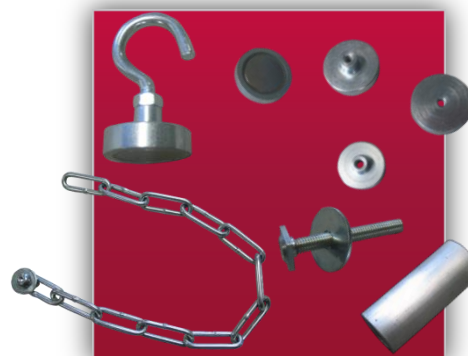

HATAG®

Handel und Technik AG

Auffangtrichter - ATF-L

Auffangrutsche - ARF

Lamellenschutz - LS

Schutzrollo - RS

Auffangrutsche - ARB

Faltschutz - FS

Auffangrutsche - ARH

Zubehör

Auffangtrichter - ATB-G

Auffangtrichter - ATB-S

Auffangtrichter - ATB-S90

Auffangtrichter - ATB-DS

Auffangtrichter - ATB-DS90

Auffangtrichter - ATB-L