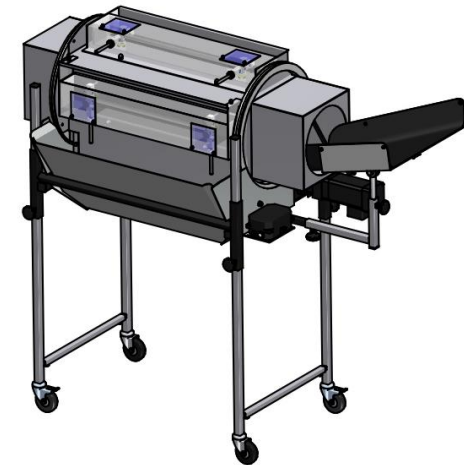

Action unique de MTF

**MTF tambour de séparation /
tambour rectangle, type 3 R7 B (occasion 2017)**

**MTF bande transporteuse Multi-Tech
Type NL-HB 310 (nouveau)**

Prix

Délai de livraison court
Livraison dès HATAG Bolligen

MTF bande transporteuse Multi-Tech Type NL-HB 310

Longueur horizontale L1	800 mm
Longueur inclinée L2	1500 mm
Largeur extérieur B	700 mm
Largeur utile, env.	500 mm

Avec crampons et protection de bords ondulés
Tapis no. 45, couleur pétrole
Matériel PU

Crampons hauteur 20 mm / longueur 530mm
Bords ondulés hauteur 40 mm / largeur 20 mm

Propulsion continu 2.8 – 13.9m/Min./230Volt 50 Hz/
performance du moteur 180 Watt
Châssis type HF-310 fix et fixation au sol
(4 roues pour CHF 400.00 possible)

Prix promotionnel: CHF 6'500.00

MTF tambour de séparation / tambour rectangle, type 3 R7 B (occasion 2017)

- Résultat de séparation optimal – même aux pièces difficile
- Réglage vite et exacte de la colonne de séparation
- Aussi de pièces de petits différences de grandeur peuvent être séparés
- Le mécanisme breveté d'une ouverture courte d'écart de séparation, entrave efficace de coincer des pièces
- Cage en acier inoxydable aussi pour l'utilisation aux environs de la salle blanche
- Ajustement du tambour de séparation en continu de l'hauteur et niveau et pour cela ajustement optimal à la demande de la séparation
- Manutention facile
- Construction écurie en qualité éprouvé MTF
- Vitesse du tambour réglable en continu
- Ecart de séparation ajustable entre 0 et 60 mm
- Glissière d'entrée pivotant avec couche de polyamide