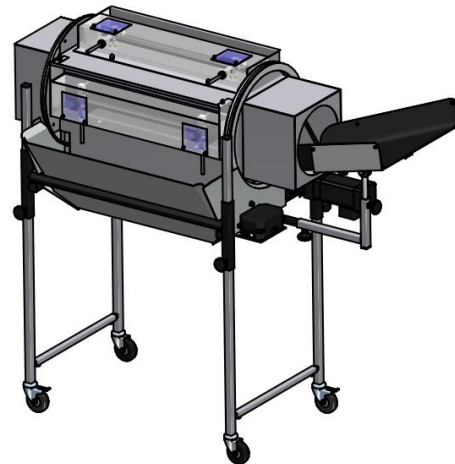

Action unique de MTF

**MTF tambour de séparation /
tambour rectangle, type 3 R7 B (occasion 2017)**

**MTF bande transporteuse Multi-Tech
Type NL-HB 310 (nouveau)**

Prix

Délai de livraison court
Livraison dès HATAG Bolligen

MTF bande transporteuse Multi-Tech Type NL-HB 310

Longueur horizontale L1	800 mm
Longueur inclinée L2	1500 mm
Largeur extérieur B	700 mm
Largeur utile, env.	500 mm

Avec crampons et protection de bords ondulés
Tapis no. 45, couleur pétrole
Matériel PU

Crampons hauteur 20 mm / longueur 530mm
Bords ondulés hauteur 40 mm / largeur 20 mm

Propulsion continu 2.8 – 13.9m/Min./230Volt 50 Hz/
performance du moteur 180 Watt
Châssis type HF-310 fix et fixation au sol
(4 roues pour CHF 400.00 possible)

Prix promotionnel: CHF 6'500.00

MTF tambour de séparation / tambour rectangle, type 3 R7 B (occasion 2017)

- Résultat de séparation optimal – même aux pièces difficile
- Réglage vite et exacte de la colonne de séparation
- Aussi de pièces de petits différences de grandeur peuvent être séparés
- Le mécanisme breveté d'une ouverture courte d'écart de séparation, entrave efficace de coincer des pièces
- Cage en acier inoxydable aussi pour l'utilisation aux environs de la salle blanche
- Ajustement du tambour de séparation en continu de l'hauteur et niveau et pour cela ajustement optimal à la demande de la séparation
- Manutention facile
- Construction écurie en qualité éprouvé MTF
- Vitesse du tambour réglable en continu
- Ecart de séparation ajustable entre 0 et 60 mm
- Glissière d'entrée pivotant avec couche de polyamide