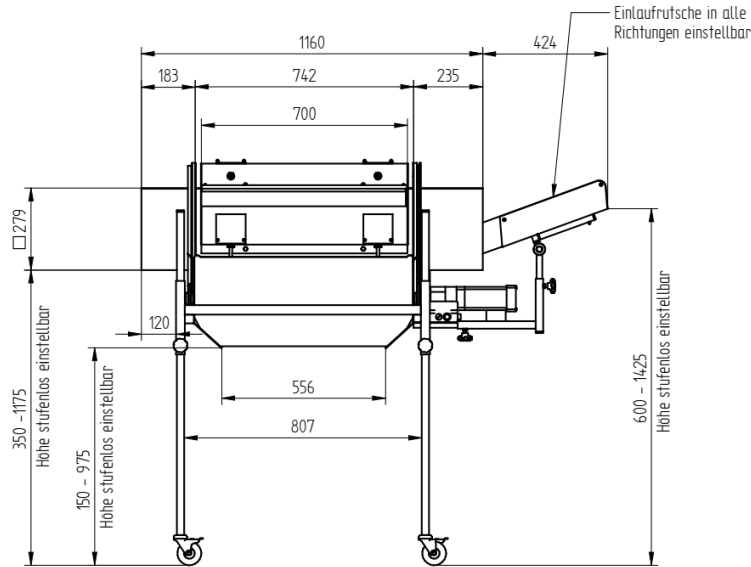

MTF bande transporteuse Multi-Tech Type NL-HB 310

Longueur horizontale L1	800 mm
Longueur inclinée L2	1500 mm
Largeur extérieur B	700 mm
Largeur utile, env.	500 mm

Avec crampons et protection de bords ondulés
Tapis no. 45, couleur pétrole
Matériel PU

Crampons hauteur 20 mm / longueur 530mm
Bords ondulés hauteur 40 mm / largeur 20 mm

Propulsion continu 2.8 – 13.9m/Min./230Volt 50 Hz/
performance du moteur 180 Watt
Châssis type HF-310 fix et fixation au sol
(4 roues pour CHF 400.00 possible)

Prix promotionnel: CHF 6'500.00

MTF tambour de séparation / tambour rectangle, type 3 R7 B (occasion 2017)

- Résultat de séparation optimal – même aux pièces difficile
- Réglage vite et exacte de la colonne de séparation
- Aussi de pièces de petits différences de grandeur peuvent être séparés
- Le mécanisme breveté d'une ouverture courte d'écart de séparation, entrave efficace de coincer des pièces
- Cage en acier inoxydable aussi pour l'utilisation aux environs de la salle blanche
- Ajustement du tambour de séparation en continu de l'hauteur et niveau et pour cela ajustement optimal à la demande de la séparation
- Manutention facile
- Construction écurie en qualité éprouvé MTF
- Vitesse du tambour réglable en continu
- Ecart de séparation ajustable entre 0 et 60 mm
- Glissière d'entrée pivotant avec couche de polyamide