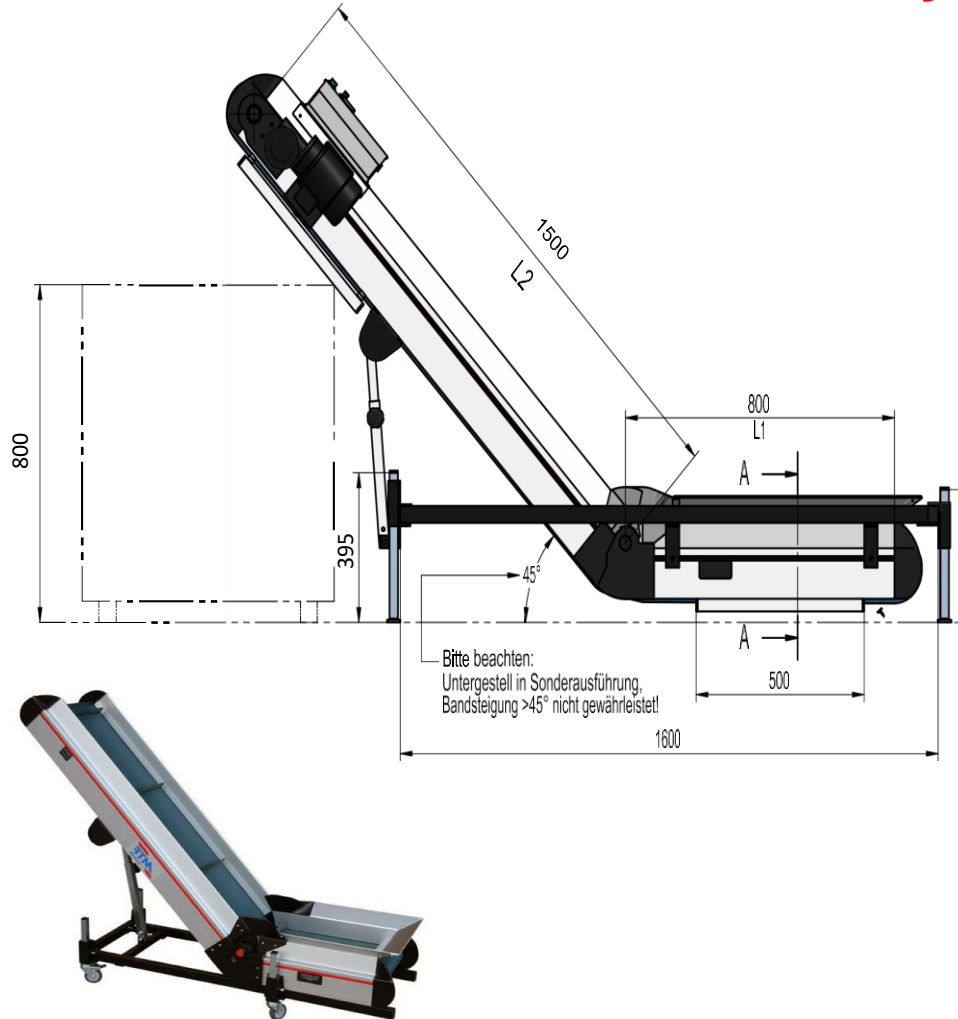

Action unique de MTF

**MTF tambour de séparation /
tambour rectangle, type 3 R7 B (occasion 2017)**

**MTF bande transporteuse Multi-Tech
Type NL-HB 310 (nouveau)**

Prix

Délai de livraison court
Livraison dès HATAG Bolligen

MTF bande transporteuse Multi-Tech Type NL-HB 310

Longueur horizontale L1	800 mm
Longueur inclinée L2	1500 mm
Largeur extérieur B	700 mm
Largeur utile, env.	500 mm

Avec crampons et protection de bords ondulés
Tapis no. 45, couleur pétrole
Matériel PU

Crampons hauteur 20 mm / longueur 530mm
Bords ondulés hauteur 40 mm / largeur 20 mm

Propulsion continu 2.8 – 13.9m/Min./230Volt 50 Hz/
performance du moteur 180 Watt
Châssis type HF-310 fix et fixation au sol
(4 roues pour CHF 400.00 possible)

Prix promotionnel: CHF 6'500.00

MTF tambour de séparation / tambour rectangle, type 3 R7 B (occasion 2017)

- Résultat de séparation optimal – même aux pièces difficile
- Réglage vite et exacte de la colonne de séparation
- Aussi de pièces de petits différences de grandeur peuvent être séparés
- Le mécanisme breveté d'une ouverture courte d'écart de séparation, entrave efficace de coincer des pièces
- Cage en acier inoxydable aussi pour l'utilisation aux environs de la salle blanche
- Ajustement du tambour de séparation en continu de l'hauteur et niveau et pour cela ajustement optimal à la demande de la séparation
- Manutention facile
- Construction écurie en qualité éprouvé MTF
- Vitesse du tambour réglable en continu
- Ecart de séparation ajustable entre 0 et 60 mm
- Glissière d'entrée pivotant avec couche de polyamide